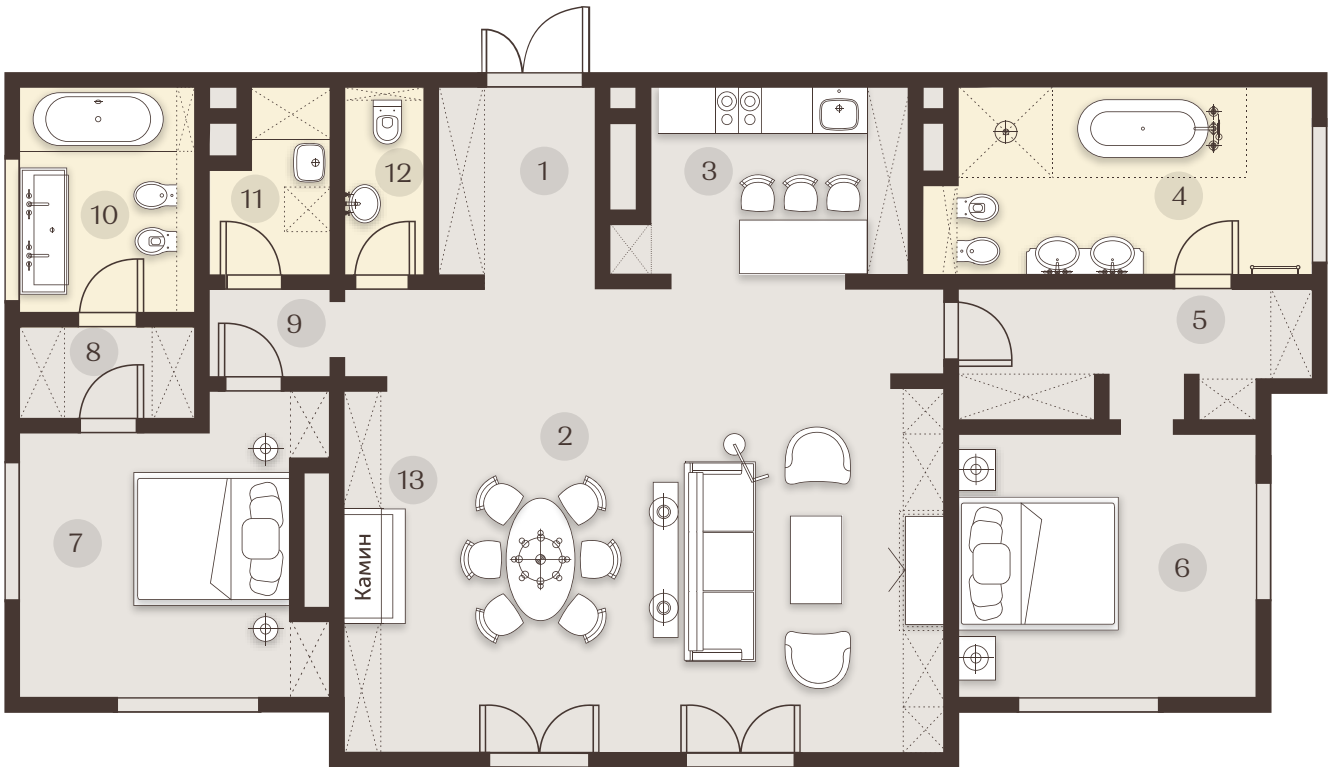

ASTRIS

РЕЗИДЕНЦИИ НА КОСЫГИНА

РЕЗИДЕНЦИЯ №

38

2 СПАЛЬНИ
3 САМУЗЛА
3 ЭТАЖ

135,5 М² ОБЩАЯ ПЛОЩАДЬ

Улица Косыгина

С

| | | |
|----|---------------------|---------------------|
| 1 | Прихожая | 6,2 м ² |
| 2 | Гостиная | 49,6 м ² |
| 3 | Кухня | 8,9 м ² |
| 4 | Ванная | 13,7 м ² |
| 5 | Коридор-гардеробная | 8,3 м ² |
| 6 | Спальня | 15,1 м ² |
| 7 | Спальня | 14,2 м ² |
| 8 | Коридор-гардеробная | 2,9 м ² |
| 9 | Коридор | 2,2 м ² |
| 10 | Ванная | 7,3 м ² |

| | | |
|----|-------------------|--------------------|
| 11 | Постирочная | 4,0 м ² |
| 12 | Гостевой сан.узел | 3,1 м ² |
| 13 | Дровяной камин | |