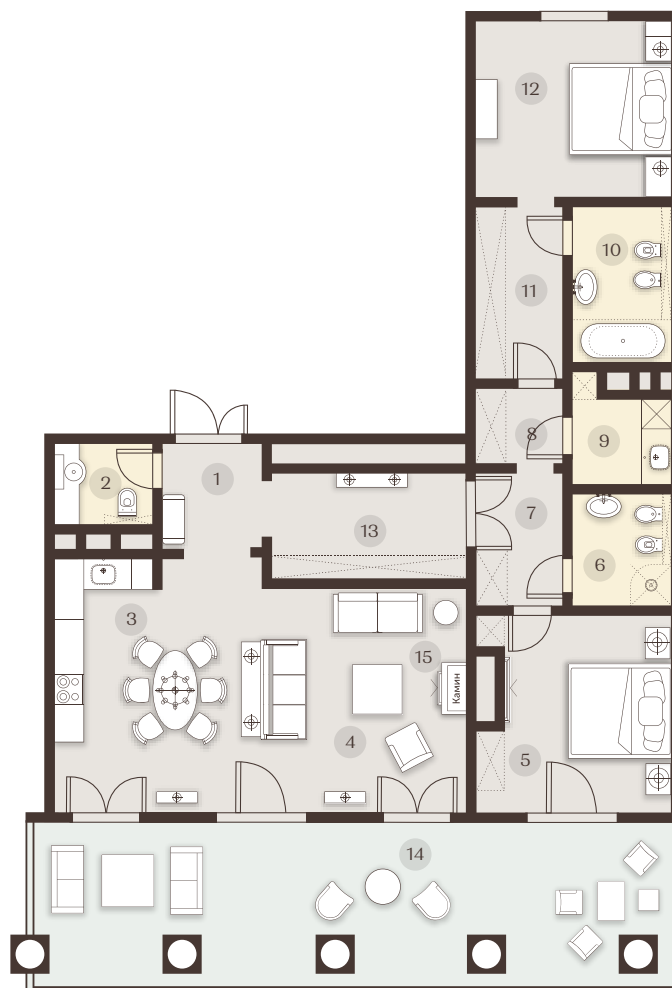

ASTRIS

РЕЗИДЕНЦИИ НА КОСЫГИНА

РЕЗИДЕНЦИЯ №

23

2 СПАЛЬНИ
3 САМУЗЛА
4 ЭТАЖ

140,6 М² ОБЩАЯ ПЛОЩАДЬ
110,5 М² БЕЗ УЧЕТА ЛЕТНИХ ПОМЕЩЕНИЙ
30,1 М² ПЛОЩАДЬ ЛОДЖИЙ

Улица Косыгина

1	Прихожая	4,2 м²
2	Гостевой сан.узел	2,7 м²
3	Кухня	9,1 м²
4	Гостиная	27,6 м²
5	Спальня	13,6 м²
6	Ванная	4,9 м²
7	Коридор	5,1 м²
8	Коридор-гардеробная	2,4 м²
9	Постирочная	3,4 м²
10	Ванная	6,1 м²

11	Коридор-гардеробная	6,5 м²
12	Спальня	15,8 м²
13	Коридор	9,1 м²
14	Лоджия	30,1 м²
15	Дровяной камин