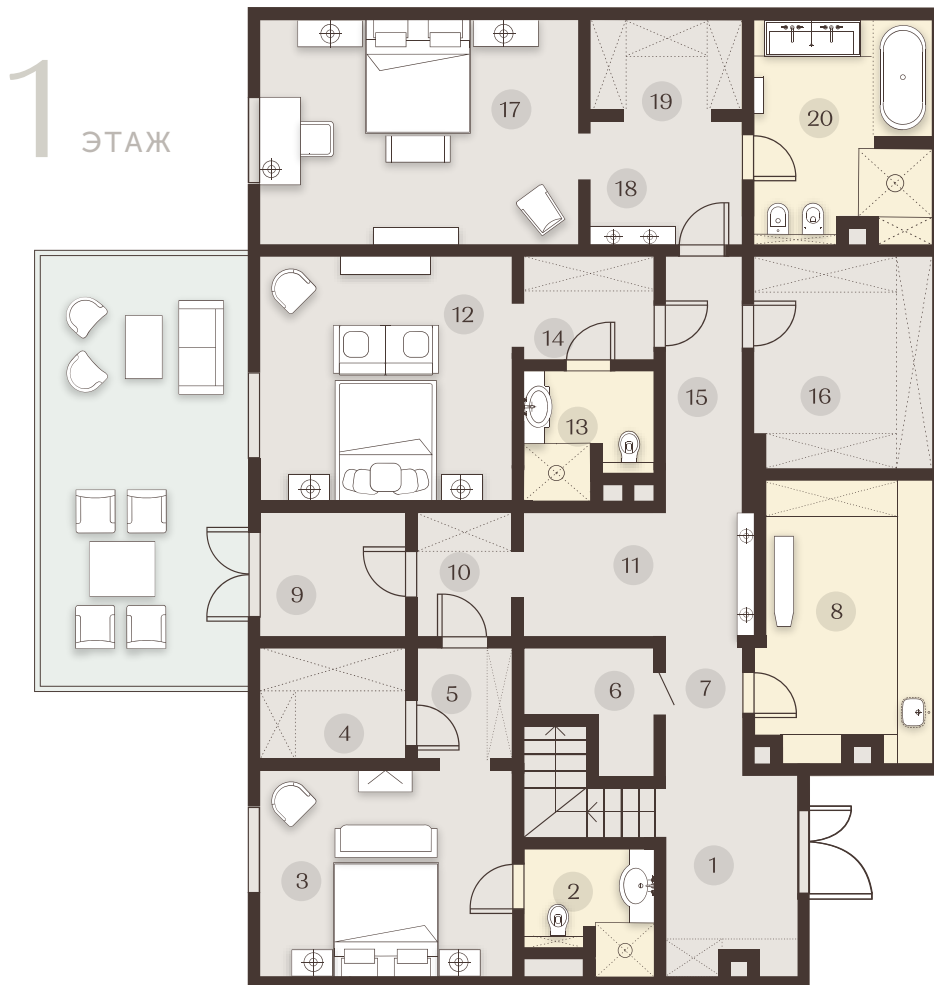

ASTRIS

РЕЗИДЕНЦИИ НА КОСЫГИНА

РЕЗИДЕНЦИЯ №

2

4 СПАЛЬНИ
5 САМУЗЛОВ
1, 2 ЭТАЖ

349,6 М²
327,0 М²
22,6 М²

ОБЩАЯ ПЛОЩАДЬ
БЕЗ УЧЕТА ЛЕТНИХ ПОМЕЩЕНИЙ
ПЛОЩАДЬ БАЛКОНОВ

Улица Косыгина

1	Прихожая	7,8 м ²	11	Коридор	8,5 м ²
2	Ванная	4,9 м ²	12	Спальня	17,5 м ²
3	Спальня	16,5 м ²	13	Ванная	4,5 м ²
4	Гардеробная	4,4 м ²	14	Коридор-гардеробная	4,1 м ²
5	Коридор	2,7 м ²	15	Коридор	6,0 м ²
6	Кладовая	3,3 м ²	16	Гардеробная	11,2 м ²
7	Коридор	2,8 м ²	17	Спальня	21,3 м ²
8	Постирочная	13,0 м ²	18	Коридор	5,7 м ²
9	Прихожая	5,3 м ²	19	Гардеробная	5,1 м ²
10	Коридор-гардеробная	3,2 м ²	20	Ванная	12,5 м ²

ASTRIS

РЕЗИДЕНЦИИ НА КОСЫГИНА

РЕЗИДЕНЦИЯ №

2

4 СПАЛЬНИ
5 САМУЗЛОВ
1, 2 ЭТАЖ

349,6 М² ОБЩАЯ ПЛОЩАДЬ
327,0 М² БЕЗ УЧЕТА ЛЕТНИХ ПОМЕЩЕНИЙ
22,6 М² ПЛОЩАДЬ БАЛКОНОВ

Улица Косыгина

21	Прихожая	7,6 м ²	31	Коридор-гардеробная	8,5 м ²
22	Гардеробная	3,5 м ²	32	Гардеробная	6,6 м ²
23	Гостевой сан.узел	2,2 м ²	33	Спальня	17,4 м ²
24	Кухня	19,2 м ²	34	Балкон	22,6 м ²
25	Столовая	17,8 м ²	35	Дровяной камин	
26	Коридор-гардеробная	22,0 м ²			
27	Гостиная	37,7 м ²			
28	Лестница	7,4 м ²			
29	Коридор	5,4 м ²			
30	Ванная	11,4 м ²			