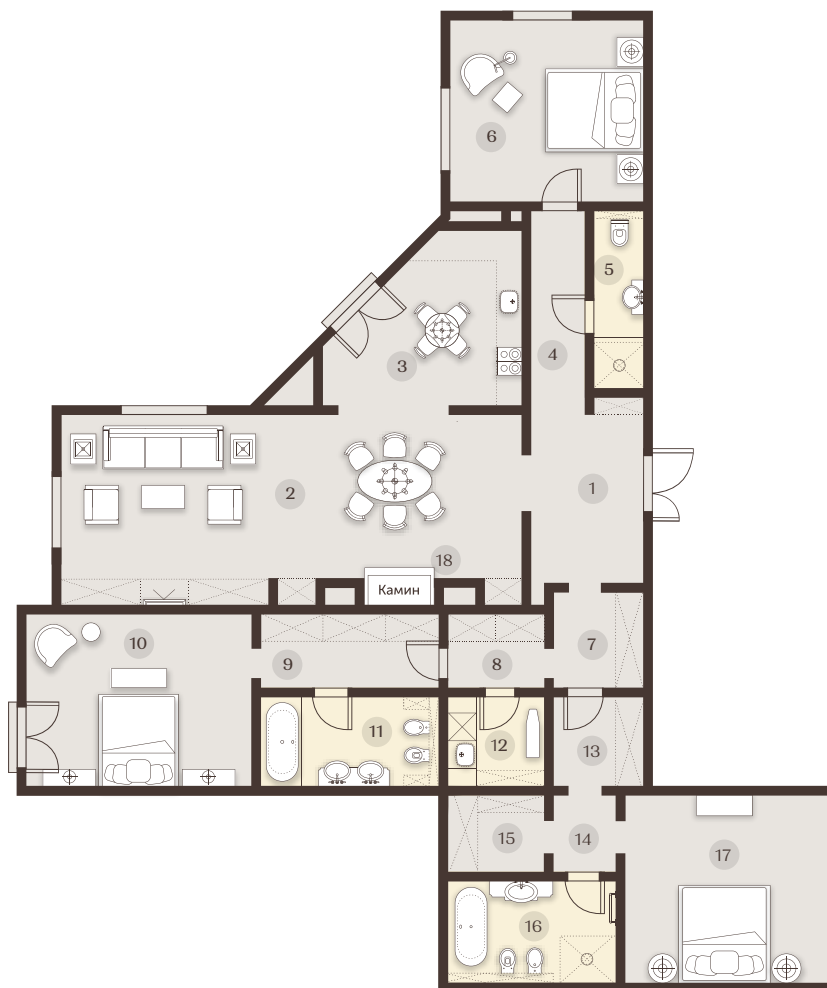

ASTRIS

РЕЗИДЕНЦИИ НА КОСЫГИНА

РЕЗИДЕНЦИЯ №

13

3 СПАЛЬНИ
3 САМУЗЛА
4 ЭТАЖ

170,1 М² ОБЩАЯ ПЛОЩАДЬ

Улица Косыгина

1	Прихожая	11,3 м²	11	Ванная	6,9 м²
2	Гостиная	40,0 м²	12	Постирочная	3,9 м²
3	Кухня	13,0 м²	13	Коридор-гардеробная	3,6 м²
4	Коридор	5,0 м²	14	Коридор	2,7 м²
5	Гостевой санузел	4,2 м²	15	Гардеробная	3,4 м²
6	Спальня	16,3 м²	16	Ванная	8,9 м²
7	Коридор-гардеробная	4,6 м²	17	Спальня	17,0 м²
8	Коридор	4,0 м²	18	Дровяной камин	
9	Коридор-гардеробная	6,8 м²			
10	Спальня	18,5 м²